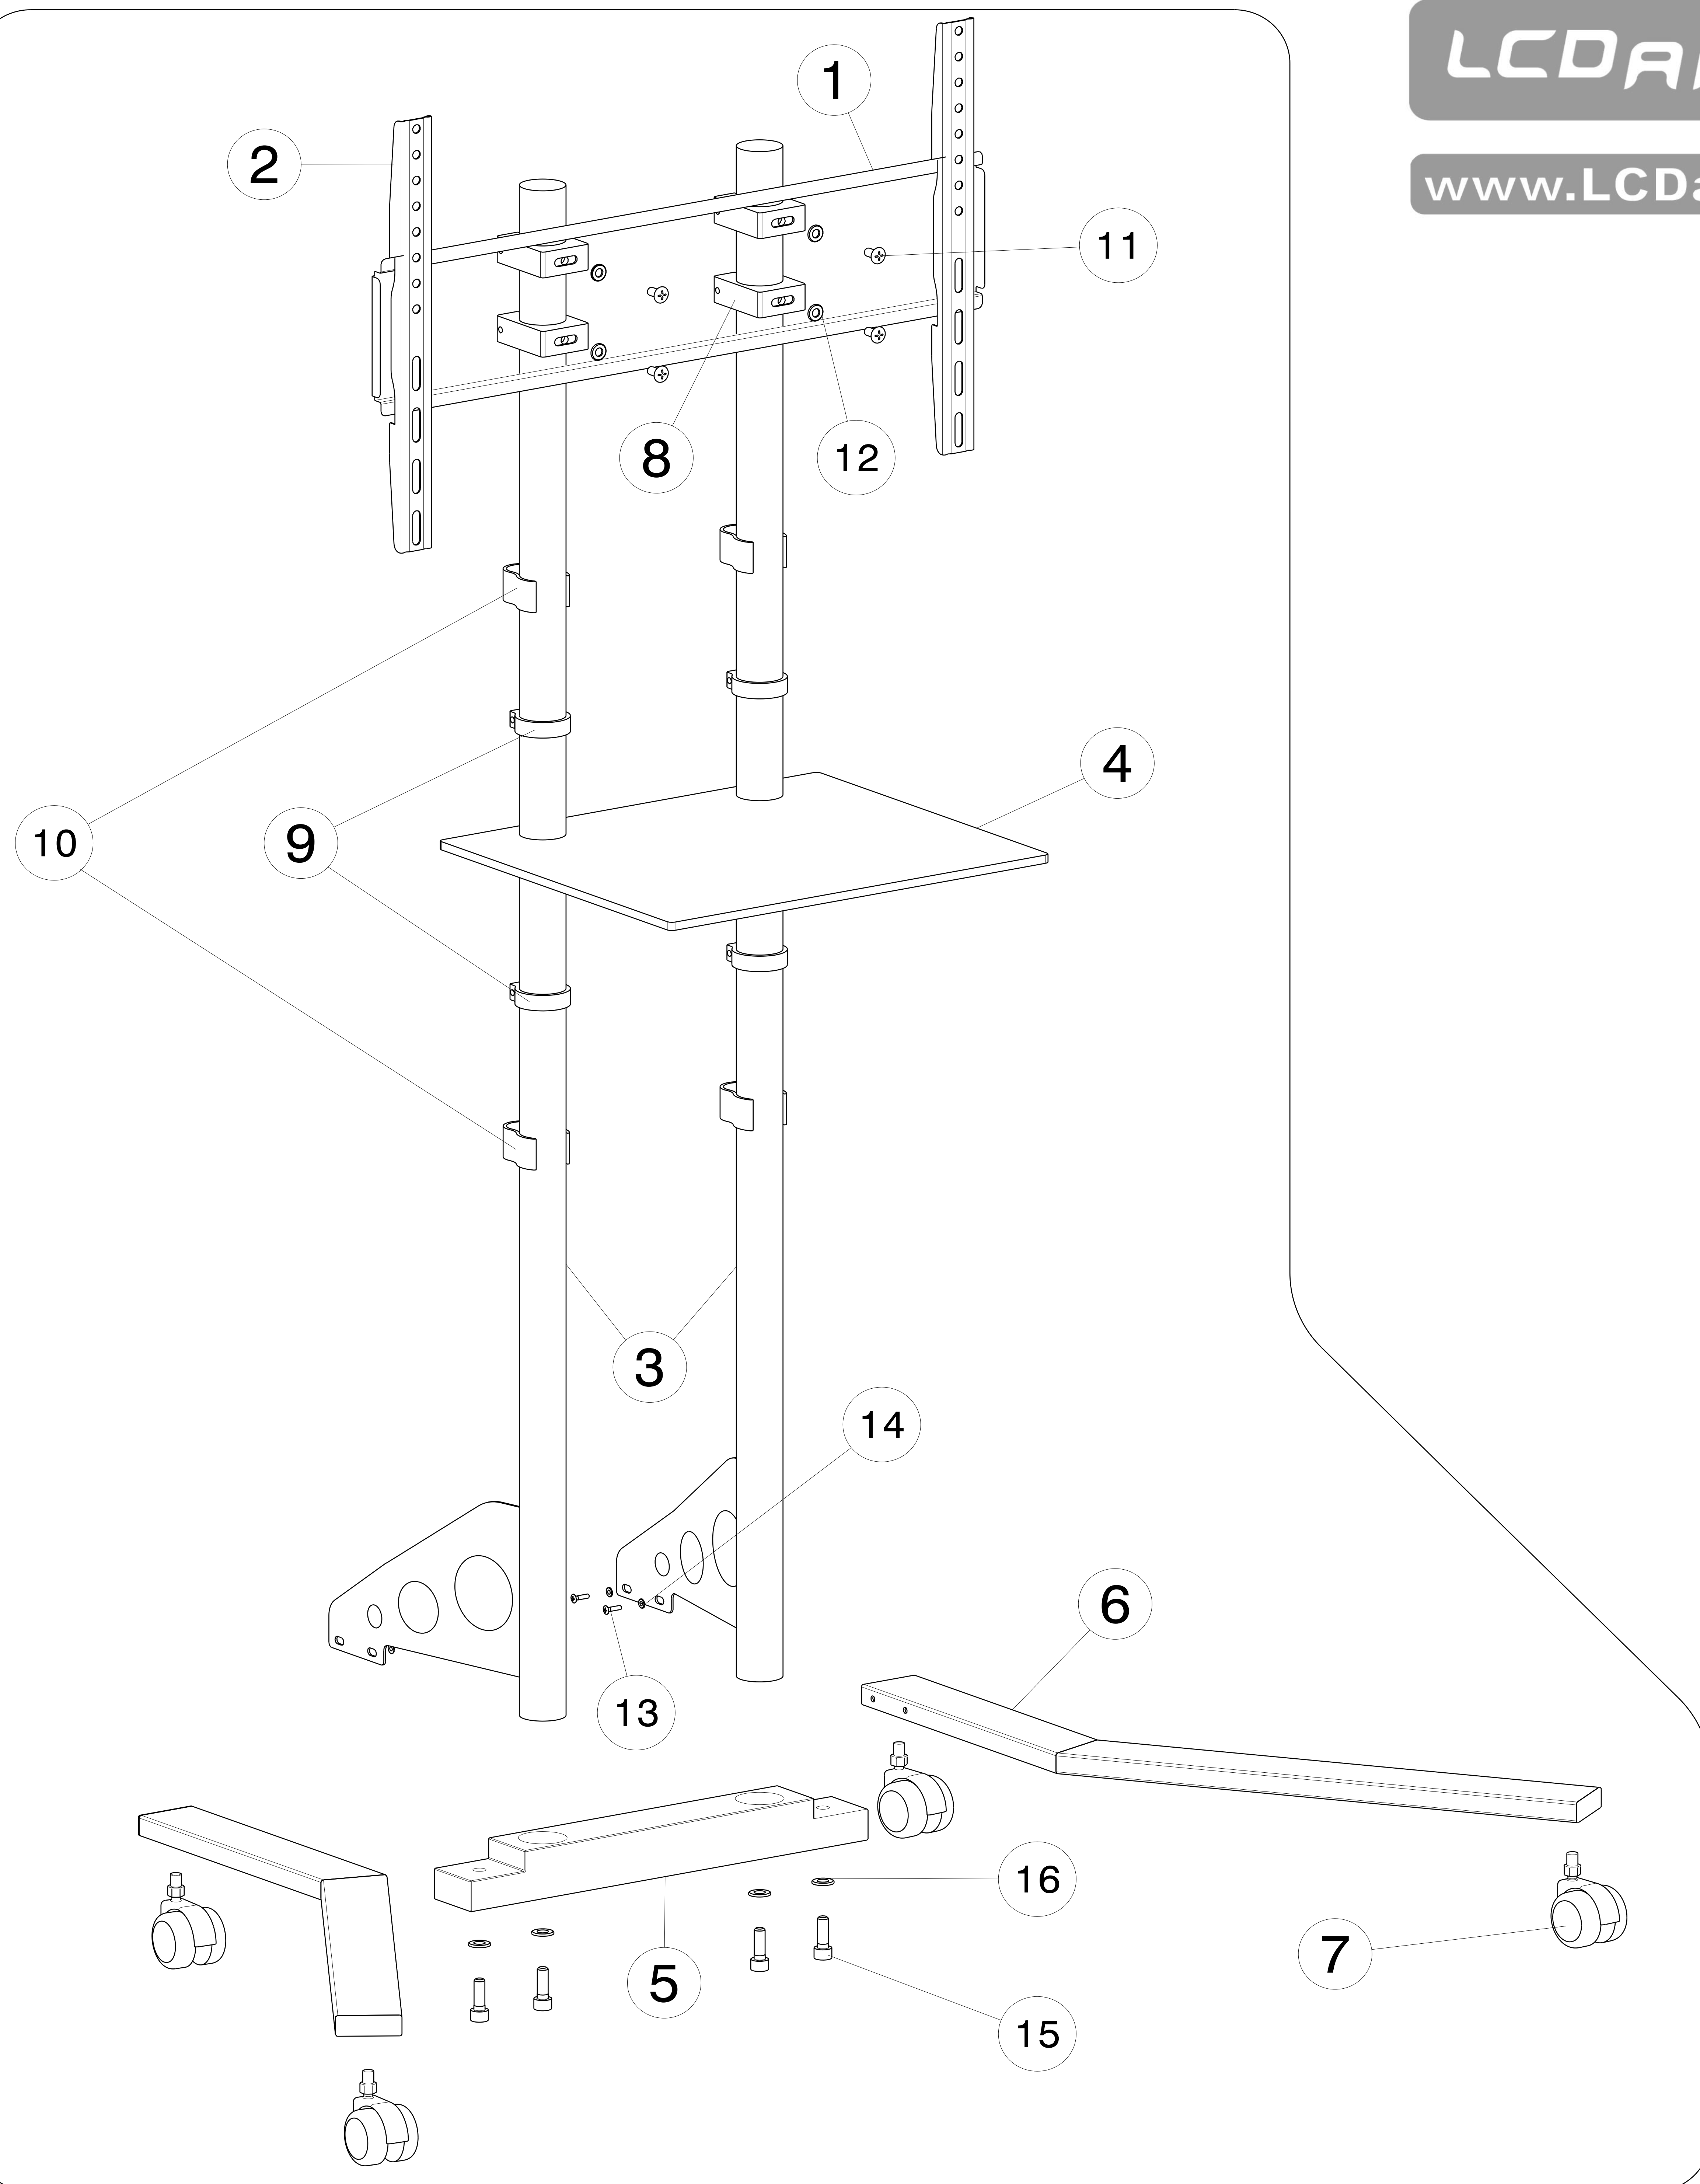

LCDARM

www.LCDarm.ir

راهنمای نصب پایه ایستاده تلویزیون

Model Number : TR-160

سایز تلویزیون های قابل نصب: 42"~75"

حداکثر وزن قابل تحمل: 30Kg

برای مشاهده مشخصات کامل این محصول در وبسایت کد رو به رو را اسکن کنید.

شماره	نام قطعه	تعداد
1	سینی	1
2	بازو	2
3	لوله	2
4	شیشه	1
5	نگهدارنده لوله	1
6	پروفیل	2
7	چرخ	4
8	بست سینی	4
9	بست شیشه	4
10	نگهدارنده کابل	4
11	پیچ ۸x۱۲	4
12	واشر ۸	4
13	پیچ ۴x۱۵	4
14	واشر ۴	4
15	پیچ آلن ۱۰x۳۵	4
16	واشر ۱۰	4